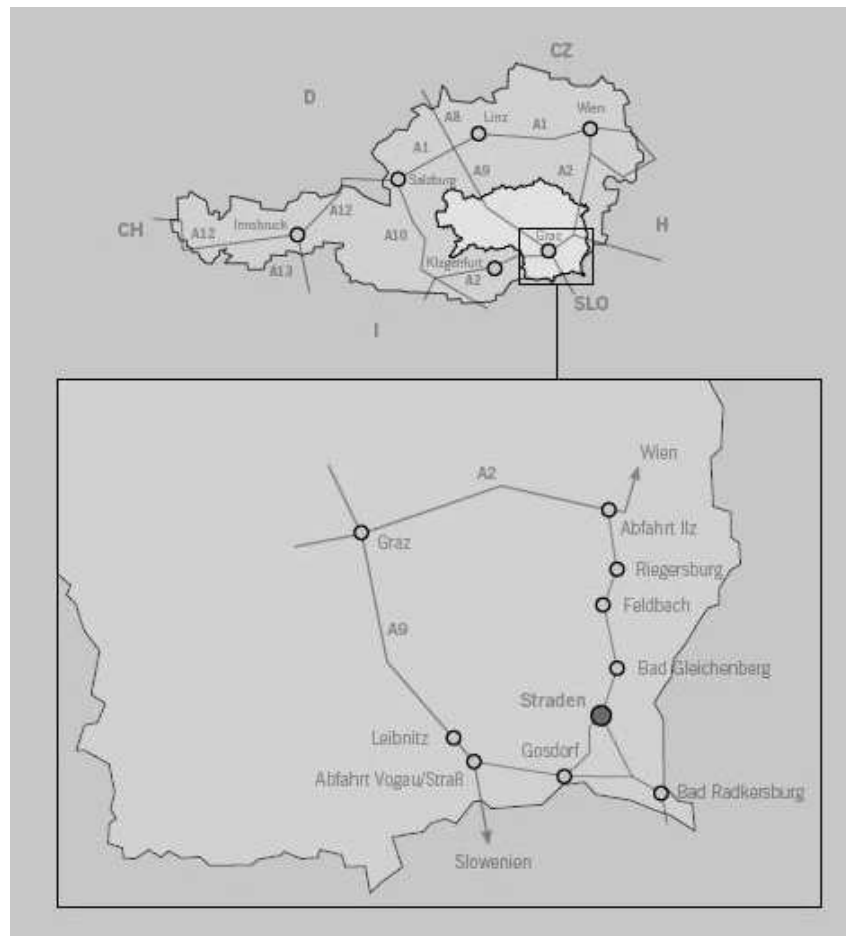

S A Z I A N I

NEUMEISTER

von Graz

Autobahn A9 in Richtung Slowenien/Marburg

Abfahrt Vogau/Straß

Links Richtung Bad Radkersburg

Immer geradeaus bis nach Gosdorf

In Gosdorf am Ende der Straße zweimal schnell hintereinander links abbiegen

(2x Bahnübergang) in Richtung Straden

Immer geradeaus (durch Deutsch Goritz, Spitz, Hart, Wieden)

Ca. 2km nach Wieden links abbiegen Richtung Straden

Nach ca. 500m (nach dem Wald) links abbiegen

(kleine grüne Tafel Weingut Neumeister - Saziani Neumeister)

Nach ca. 1000m Ziel erreicht.

von Wien

A2 Autobahnabfahrt Ilz/Fürstenfeld

Rechts Richtung Ilz

In Ilz links Richtung Feldbach

Immer geradeaus (durch Riegersburg)

Kurz vor Feldbach links Richtung Bad Gleichenberg

Immer geradeaus - durch Bad Gleichenberg in Richtung Bad Radkersburg

(durch Haag, Stainz bei Straden fahren)

Ca. 500m nach Stainz bei Straden rechts Richtung Straden

Geradeaus bis zur großen Kreuzung auf der Kuppe in Straden